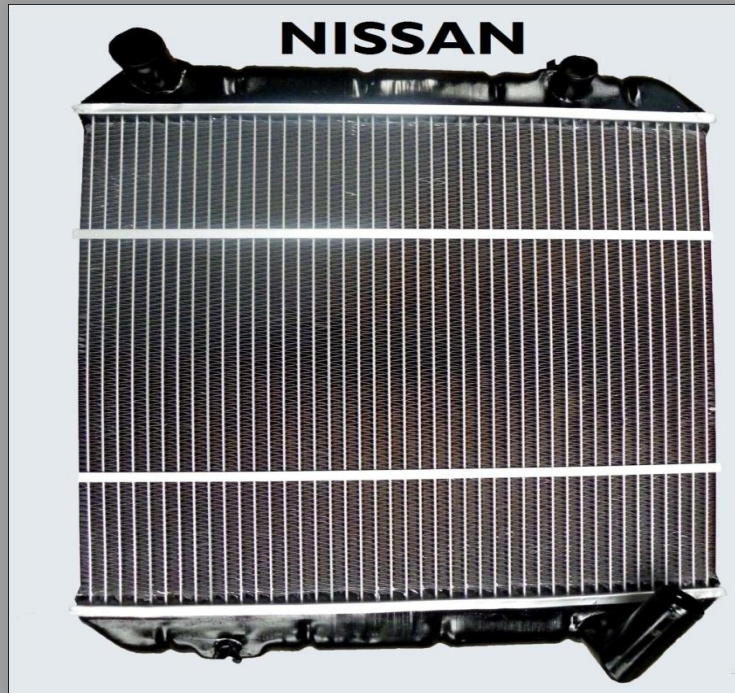

PEUGEOT	FILAS
306 TUBO REDONDO	2
405 TUBO REDONDO	2
PEUGEOT 206-205	2

**CONALRAD S.A.S**

RADIADORES IMPORTADOS

**RADIADORES COBRE NISSAN**

NISSAN	FILAS
B 13	2
B 14	2
D - 21	2
NISSAN X TRAIL	2
FRONTIER GAS./ XTERRA 98-04	2
FRONTIER DIESEL ( 2.7)	2
FRONTIER 3.0 DIESEL	2
MURANO	2
NISSAN PRIMERA	2
PATHFINDER 01-04 Goll. Inf. Izq.	2
URBAN DER/IZQ	2
PATHFINDER 1998 Goll. Inf. Der.	2